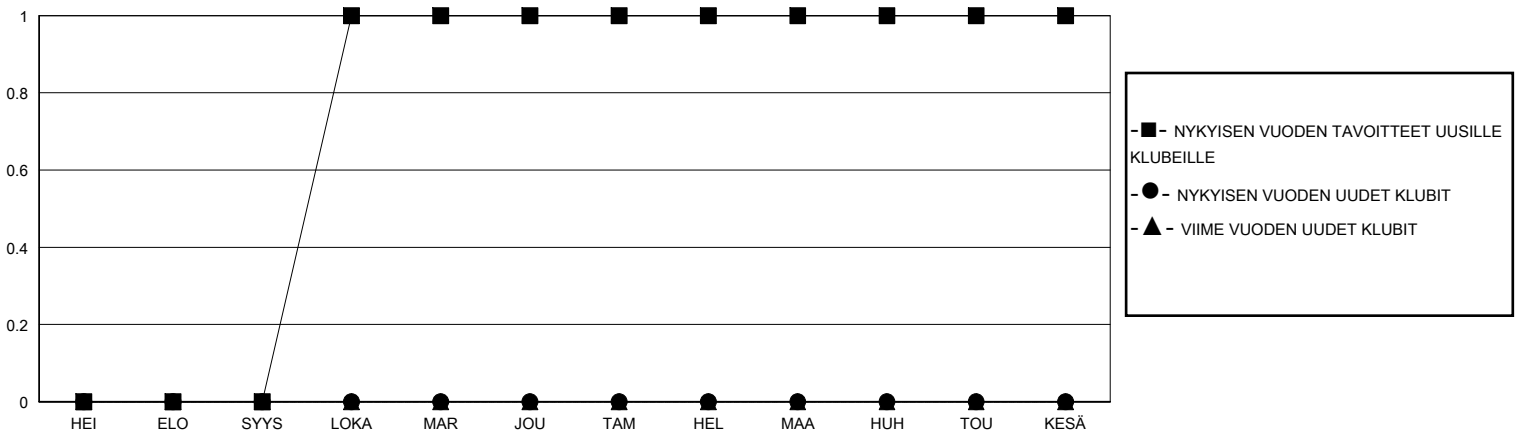

MONTHLY MEMBERSHIP PROGRESS REPORT

District 107 N

Results as of: 5/31/2020

GMT:

SIJAINTI FINLAND

GMT VAALIPIIRI

Klubit				jäsentä			
TULOKSET 2019-2020				TULOKSET 2019-2020			
NELJÄNNES	UUDEN KLUBIN TAVOITE	UUDET KLUBIT	LOPETETUT KLUBIT	NELJÄNNES	JÄSENKASVUN NETTOTAVOITE	TOTEUTUNUT JÄSENKASVU	POISTETUT JÄSENET (mukaan lukien siirrot)
HEI/ELO/SYYS	0	0	0	HEI/ELO/SYYS	5	8	23
LOKA/MAR/JOU	1	0	1	LOKA/MAR/JOU	10	31	28
TAM/HEL/MAA	0	0	0	TAM/HEL/MAA	10	19	20
HUH/TOU/KESÄ	0	0	0	HUH/TOU/KESÄ	5	22	24

TAVOITTEET JA UUDET KLUBIT, KUMULATIIVINEN

TAVOITTEET JA JÄSENET, KUMULATIIVINEN

LAKKAUTETUT KLUBIT: 1

33 CLUBS OF 75 LISÄNNY YHDEN TAI USEAMMAN UUTTA JÄSENTÄ

SUKUPUOLIJAKAUMA

MIES 1,276 (73.04%)
NAINEN 471 (26.96%)