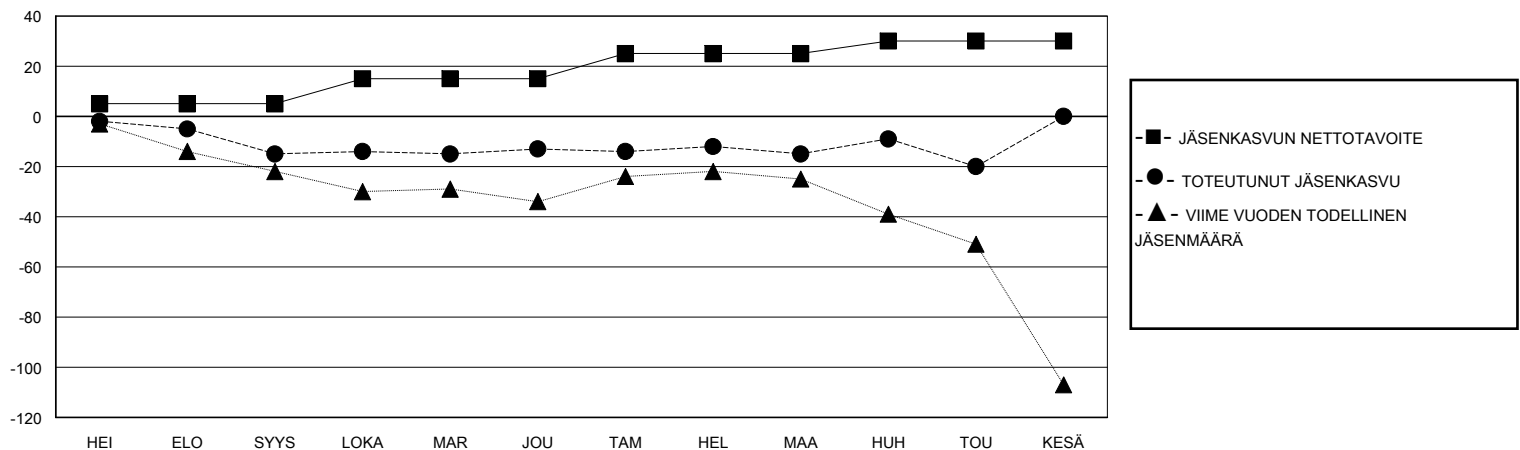

MONTHLY MEMBERSHIP PROGRESS REPORT

District 107 N

Results as of: 5/31/2020

GMT:

SIJAINTI FINLAND

GMT VAALIPIIRI

Klubit				jäsentä			
TULOKSET 2019-2020				TULOKSET 2019-2020			
NELJÄNNES	UUDEN KLUBIN TAVOITE	UUDET KLUBIT	LOPETETUT KLUBIT	NELJÄNNES	JÄSENKASVUN NETTOTAVOITE	TOTEUTUNUT JÄSENKASVU	POISTETUT JÄSENET (mukaan lukien siirrot)
HEI/ELO/SYYS	0	0	0	HEI/ELO/SYYS	5	8	23
LOKA/MAR/JOU	1	0	1	LOKA/MAR/JOU	10	31	28
TAM/HEL/MAA	0	0	0	TAM/HEL/MAA	10	19	20
HUH/TOU/KESÄ	0	0	0	HUH/TOU/KESÄ	5	22	24

TAVOITTEET JA UUDET KLUBIT, KUMULATIIVINEN

TAVOITTEET JA JÄSENET, KUMULATIIVINEN

LAKKAUTETUT KLUBIT: 1

33 CLUBS OF 75 LISÄNNY YHDEN TAI USEAMMAN UUTTA JÄSENTÄ

SUKUPUOLIJAKAUMA

MIES 1,276 (73.04%)
NAINEN 471 (26.96%)